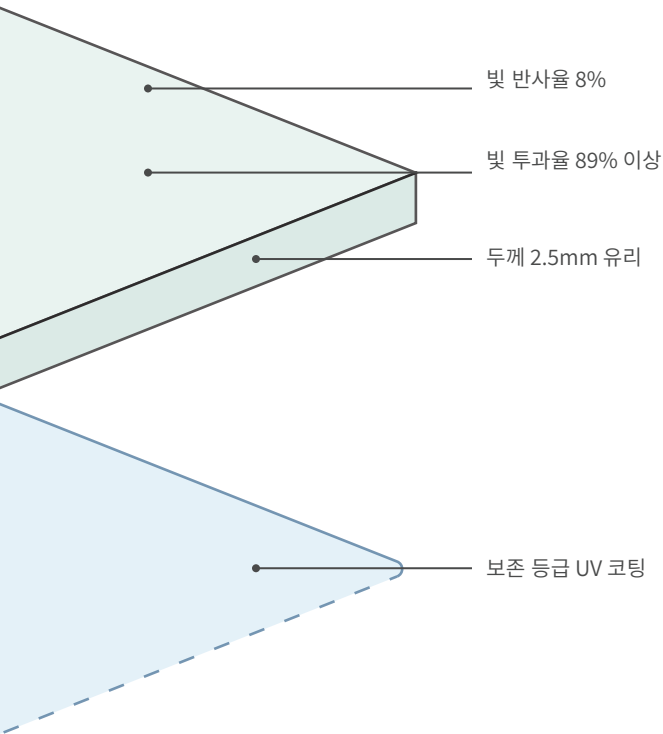

용도

- 맞춤 액자, 한정판 프린트, 오리지널 그림/포스터
- 감성적 또는 금전적 가치가 있는 작품 보호가 필요할 때

공급 사이즈

사이즈	박스 당 수량
11 x 14 inches	47
12 x 16 inches	38
14 x 18 inches	29
16 x 20 inches	23
18 x 24 inches	17
20 x 24 inches	15
22 x 28 inches	12
24 x 30 inches	10
24 x 36 inches	8
26 x 32 inches	9
32 x 40 inches	6
36 x 48 inches	4
40 x 60 inches	2
48 x 68 inches	2